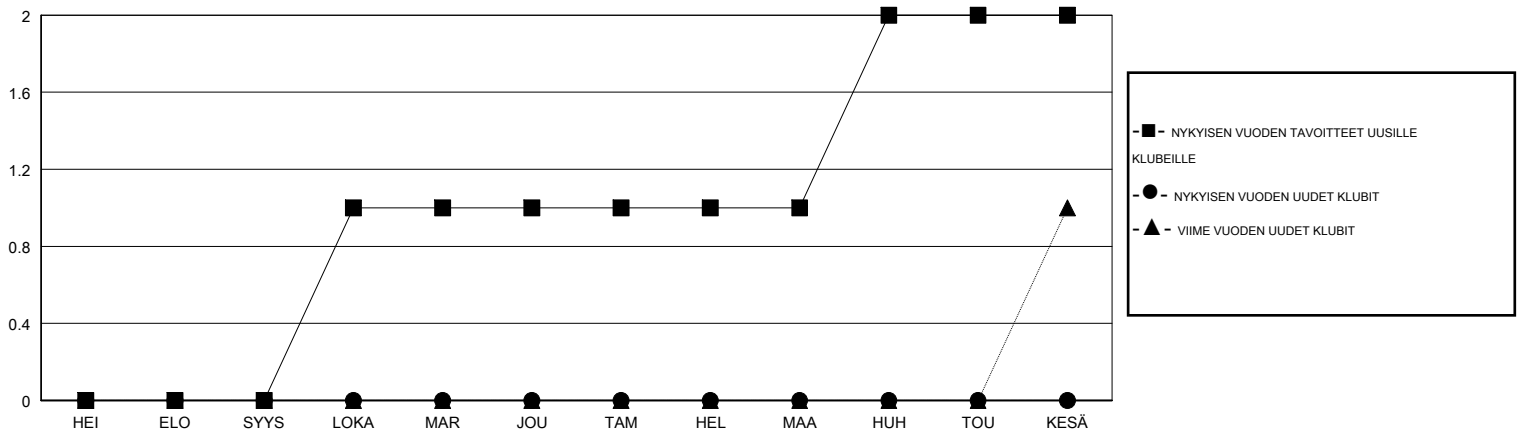

MONTHLY MEMBERSHIP PROGRESS REPORT

District 107 I

Results as of: 11/30/2018

GMT: ANTTI FORSELL

SIJAINI FINLAND

GMT VAALIPIIRI

Klubit				jäsentä			
TULOKSET 2018-2019				TULOKSET 2018-2019			
NELJÄNNES	UUDEN KLUBIN TAVOITE	UUDET KLUBIT	LOPETETUT KLUBIT	NELJÄNNES	JÄSENKASVUN NETTOTAVOITE	TOTEUTUNUT JÄSENKASVU	POISTETUT JÄSENET (mukaan lukien siirrot)
HEI/ELO/SYYS	0	0	0	HEI/ELO/SYYS	5	15	25
LOKA/MAR/JOU	1	0	0	LOKA/MAR/JOU	21	13	11
TAM/HEL/MAA	0	0	0	TAM/HEL/MAA	11	0	0
HUH/TOU/KESÄ	1	0	0	HUH/TOU/KESÄ	38	0	0

TAVOITTEET JA UUDET KLUBIT, KUMULATIIVINEN

TAVOITTEET JA JÄSENET, KUMULATIIVINEN

LAKKAUTETUT KLUBIT: 0

16 CLUBS OF 54 LISÄNNYT YHDEN TAI USEAMMAN UUTTA JÄSENTÄ

SUKUPUOLIJAKAUMA

MIES 875 (74.47%)
NAINEN 300 (25.53%)