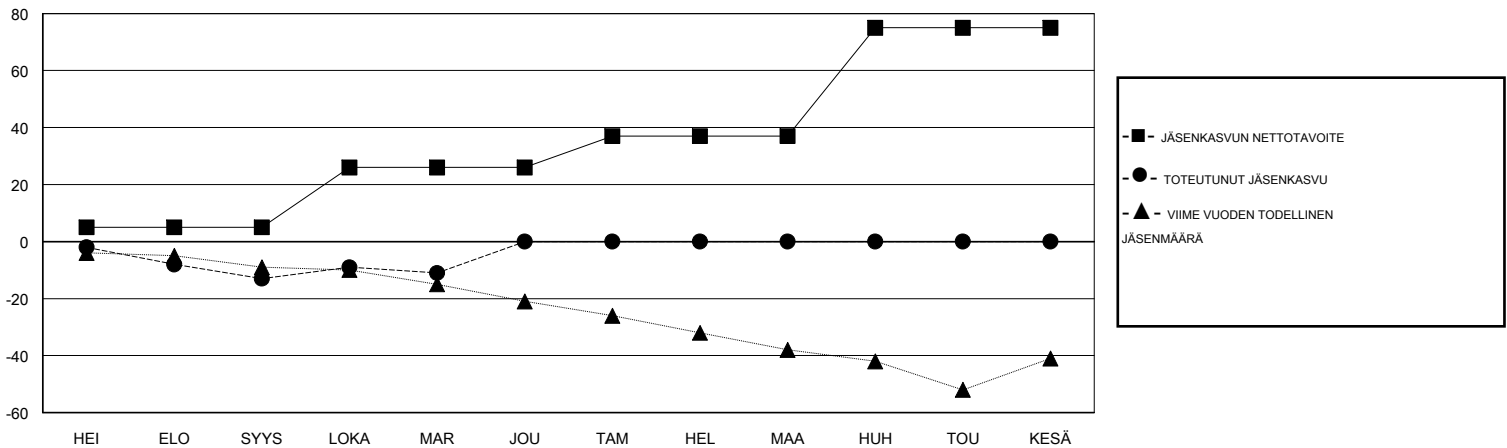

MONTHLY MEMBERSHIP PROGRESS REPORT

District 107 I

Results as of: 11/30/2018

GMT: ANTTI FORSELL

SIJAINI FINLAND

GMT VAALIPIIRI

Klubit				jäsentä			
TULOKSET 2018-2019				TULOKSET 2018-2019			
NELJÄNNES	UUDEN KLUBIN TAVOITE	UUDET KLUBIT	LOPETETUT KLUBIT	NELJÄNNES	JÄSENKASVUN NETTOTAVOITE	TOTEUTUNUT JÄSENKASVU	POISTETUT JÄSENET (mukaan lukien siirrot)
HEI/ELO/SYYS	0	0	0	HEI/ELO/SYYS	5	15	25
LOKA/MAR/JOU	1	0	0	LOKA/MAR/JOU	21	13	11
TAM/HEL/MAA	0	0	0	TAM/HEL/MAA	11	0	0
HUH/TOU/KESÄ	1	0	0	HUH/TOU/KESÄ	38	0	0

TAVOITTEET JA UUDET KLUBIT, KUMULATIIVINEN

TAVOITTEET JA JÄSENET, KUMULATIIVINEN

LAKKAUTETUT KLUBIT: 0

16 CLUBS OF 54 LISÄNNYT YHDEN TAI USEAMMAN UUTTA JÄSENTÄ

SUKUPUOLIJAKAUMA

MIES 875 (74.47%)
NAINEN 300 (25.53%)